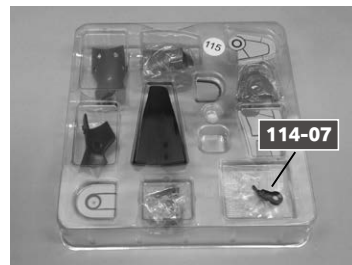

エヴァンゲリオン EVANGELION 2号機 PRODUCTION MODEL-02 をつくる

読者のみなさまへ

組み立ての前にお読みください。

平素は『週刊 エヴァンゲリオン2号機をつくる』をご愛読いただき、ありがとうございます。

第114号で提供した **114-07** 左足Gについて、
第116号 P7⑨の組み立てで、**115-03** 左足IIに
ある凸形の穴に差し込めないパーツの混入が
確認されました。

この点について現時点で発生率が不明のため、**115-03** に
差し込めることを確認したパーツを今号に同梱いたしました。
お手元の **114-07** の凸形の突起を、**115-03** の凸形の
穴に差し込んで頂き、写真の様には差し込めなかった場
合、同梱いたしました再提供パーツを使用してください。

読者のみなさまにはご迷惑をおかけしますことをお詫び申し上げます。

今後ともよりよいパートワークの制作に尽力してまいりますので、