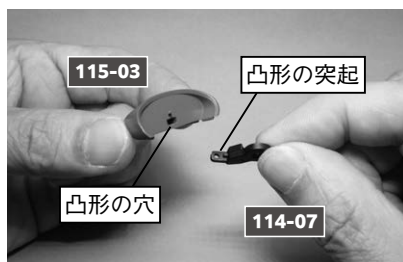

エヴァンゲリオン EVANGELION 2号機 PRODUCTION MODEL-02 をつくる

読者のみなさまへ

組み立ての前にお読みください。

平素は『週刊 エヴァンゲリオン2号機をつくる』をご愛読いただき、ありがとうございます。

第114号で提供した **114-07** 左足Gについて、
第116号 P7⑨の組み立てで、**115-03** 左足IIに
ある凸形の穴に差し込めないパーツの混入が
確認されました。

この点について現時点で発生率が不明のため、**115-03** に
差し込めることを確認したパーツを今号に同梱いたしました。
お手元の **114-07** の凸形の突起を、**115-03** の凸形の
穴に差し込んで頂き、写真の様には差し込めなかった場
合、同梱いたしました再提供パーツを使用してください。

読者のみなさまにはご迷惑をおかけしますことをお詫び申し上げます。

今後ともよりよいパートワークの制作に尽力してまいりますので、