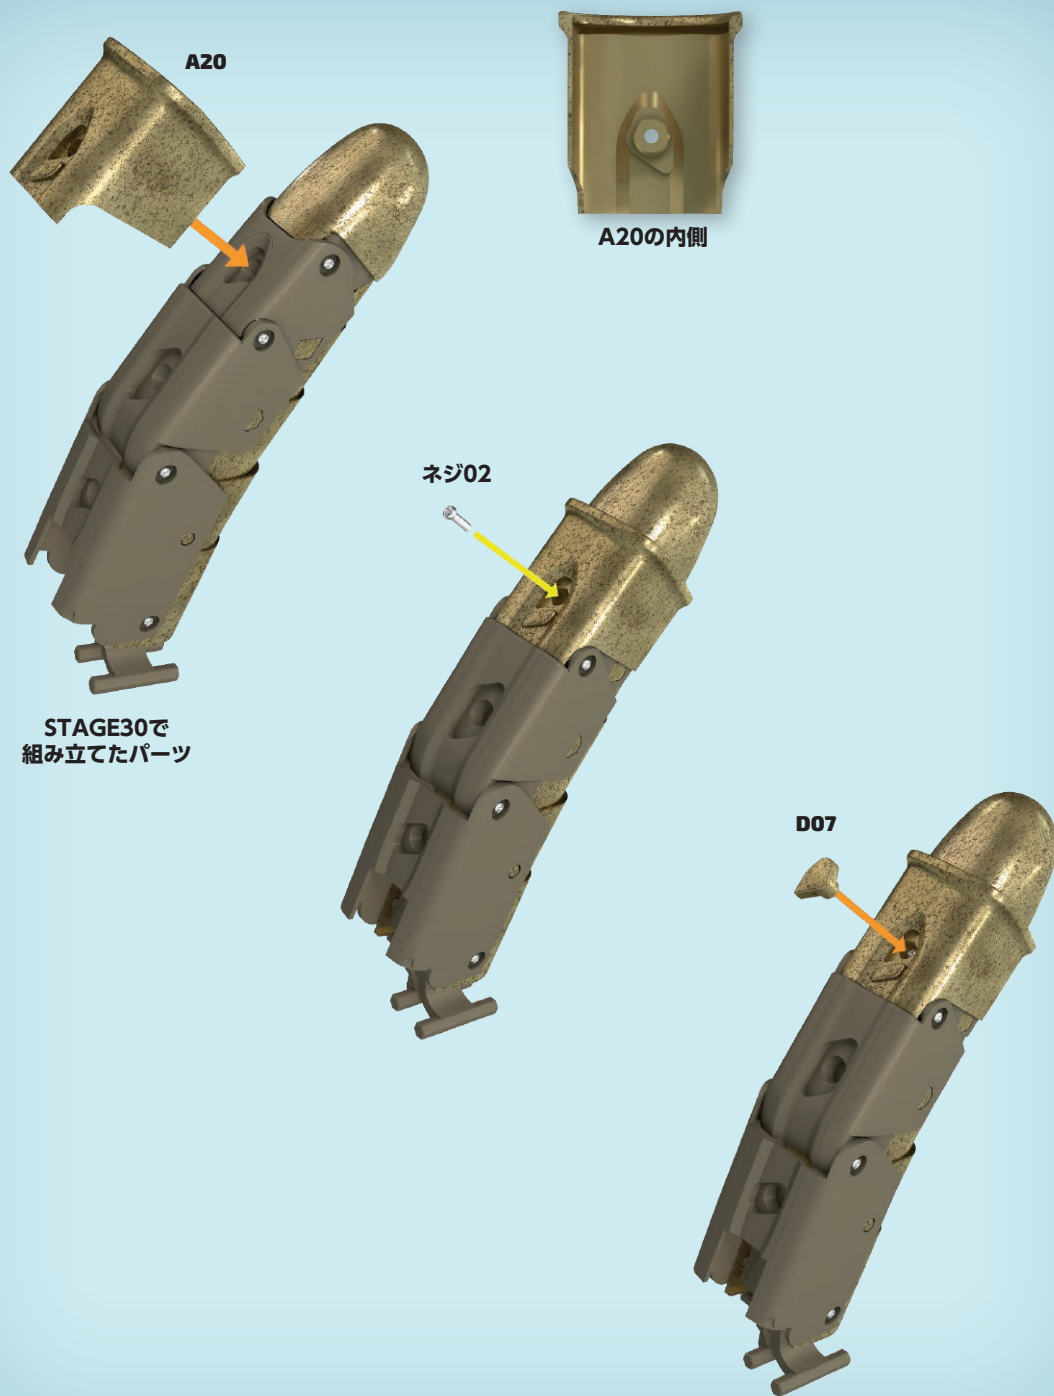

### パーツリスト

A20  
D07  
ネジ 02×1 本 (+予備)

A20

D07

ネジ02×1本

注：「組み立てガイド」に掲載されているパーツの外観は、  
本シリーズで実際に付属するパーツとは細部が異なる場合があります。  
※写真のネジには、予備数は含まれておりません。

1

A20 (第一関節のカバー) を STAGE30 で組み立てたパーツに置く。A20 の内側は指の凹部にぴったりはまる。A20 をネジ02 で固定したら、ネジカバー D07 を少し押し気味にかぶせる。