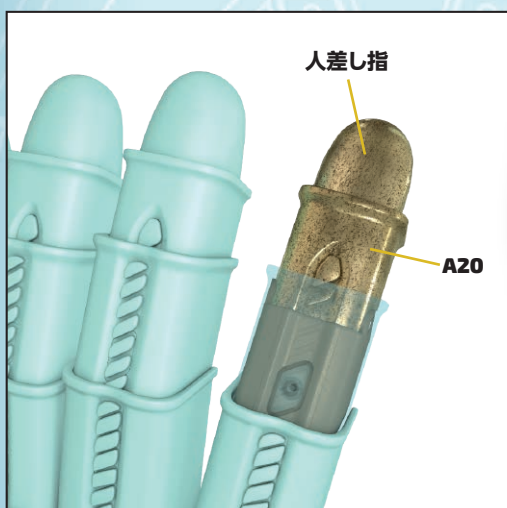

### パーツリスト

A20  
D07  
ネジ 02×1 本 (+予備)

A20

D07

ネジ02×1本

注：「組み立てガイド」に掲載されているパーツの外観は、  
本シリーズで実際に付属するパーツとは細部が異なる場合があります。  
※写真のネジには、予備数は含まれておりません。

1

A20 (第一関節のカバー) を STAGE30 で組み立てたパーツに置く。A20 の内側は指の凹部にぴったりはまる。A20 をネジ02 で固定したら、ネジカバー D07 を少し押し気味にかぶせる。

### 今ステージの完成

インフィニティ・ガントレットの人差し指の完成はもうすぐだ。