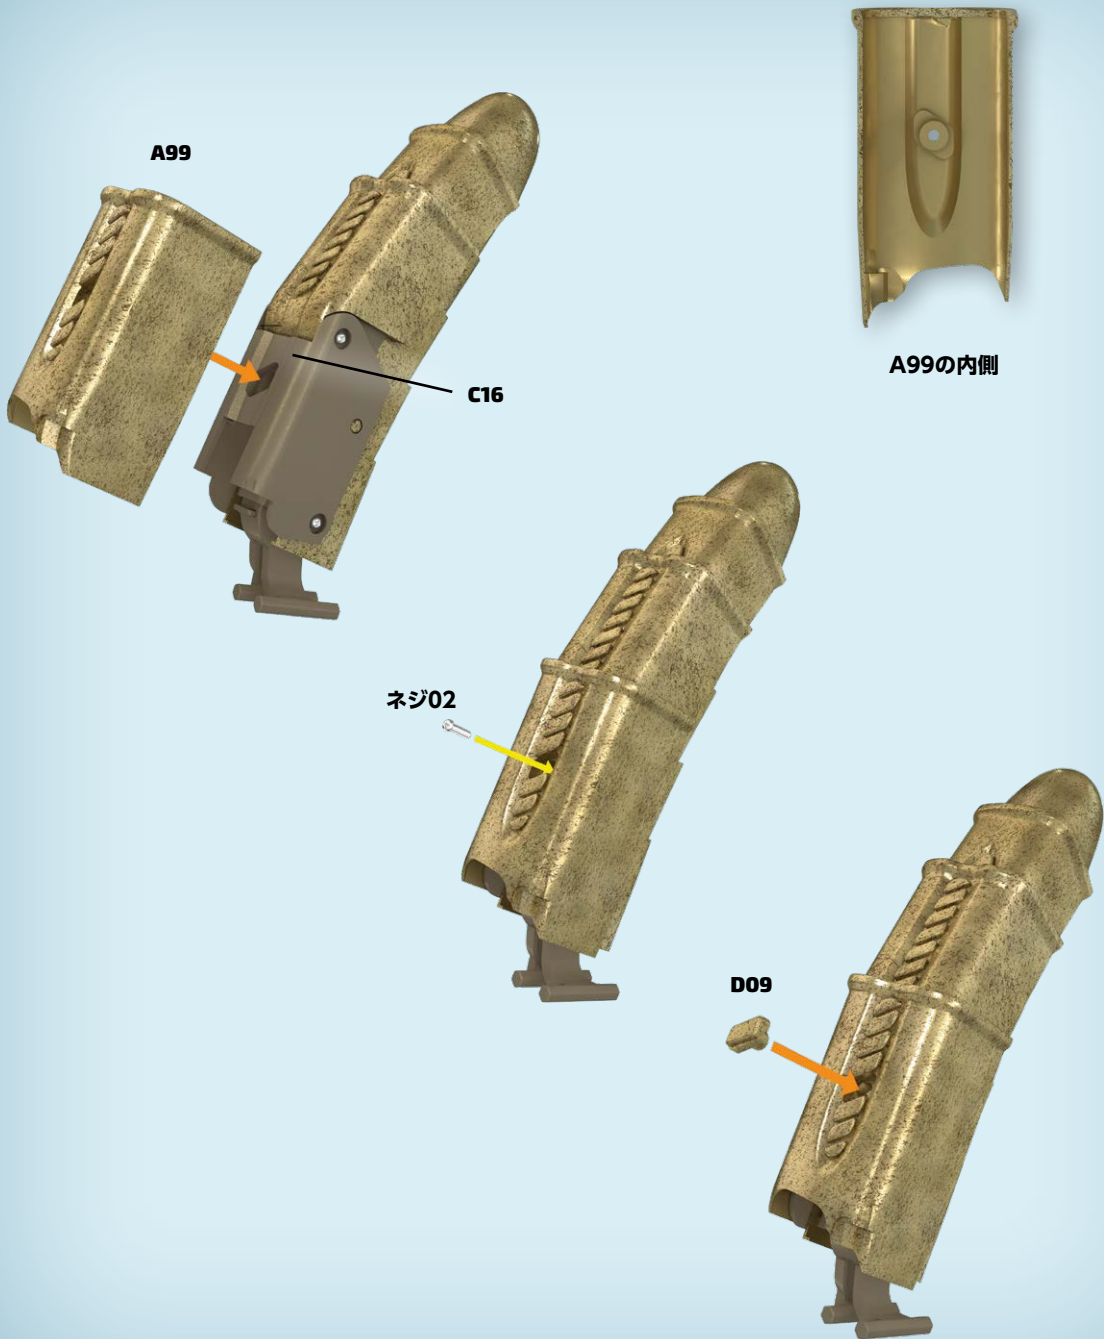

### パーツリスト

A99  
D09  
ネジ 02 × 1 本 (+予備)

A99

D09

ネジ02×1本

注：「組み立てガイド」に掲載されているパーツの外観は、本シリーズで実際に付属するパーツとは細部が異なる場合があります。  
※写真のネジには、予備数は含まれておりません。

**1** A99を人差し指に取り付ける。A99は、C16の凹部にぴったりはまる形になっている。A99を02ネジでしっかりと固定する。D09を押し込んでネジ穴にかぶせる。

### 今ステージの完成

インフィニティ・ガントレットの  
人差し指が完成した。傷やホコ  
リがつかないように、大切に保管  
しよう。