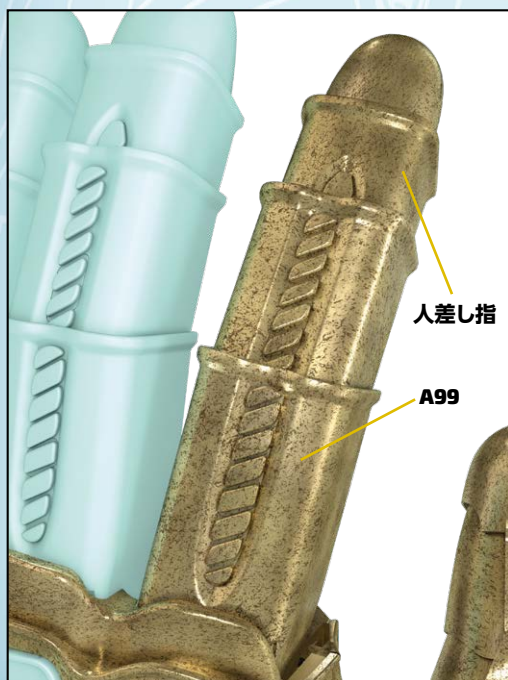

### パーツリスト

A99  
D09  
ネジ 02 × 1 本 (+予備)

A99

D09

ネジ02×1本

注：「組み立てガイド」に掲載されているパーツの外観は、本シリーズで実際に付属するパーツとは細部が異なる場合があります。  
※写真のネジには、予備数は含まれておりません。

**1** A99を人差し指に取り付ける。A99は、C16の凹部にぴったりはまる形になっている。A99を02ネジでしっかりと固定する。D09を押し込んでネジ穴にかぶせる。

### 今ステージの完成

インフィニティ・ガントレットの  
人差し指が完成した。傷やホコ  
リがつかないように、大切に保管  
しよう。