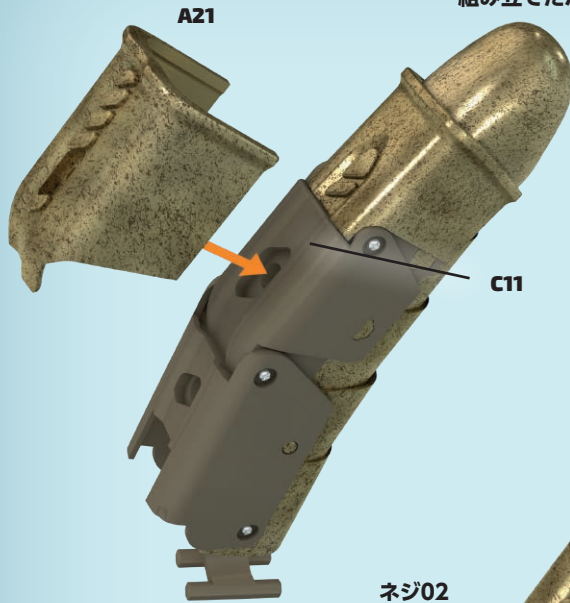

### パーツリスト

A21  
D08  
ネジ 02 × 1 本 (+予備)

A21

D08

ネジ02×1本

注：「組み立てガイド」に掲載されているパーツの外観は、  
本シリーズで実際に付属するパーツとは細部が異なる場合があります。  
※写真のネジには、予備数は含まれておりません。

STAGE31で  
組み立てたパーツ

A21の内側

ネジ02

1

中央部分のプレートA21を人差し指にはめていく。内側部分はC11のくぼみにフィットするようになっている。A21をC11にはめて02ネジで固定する。最後までしっかり締める。ネジカバーD08をかぶせる。