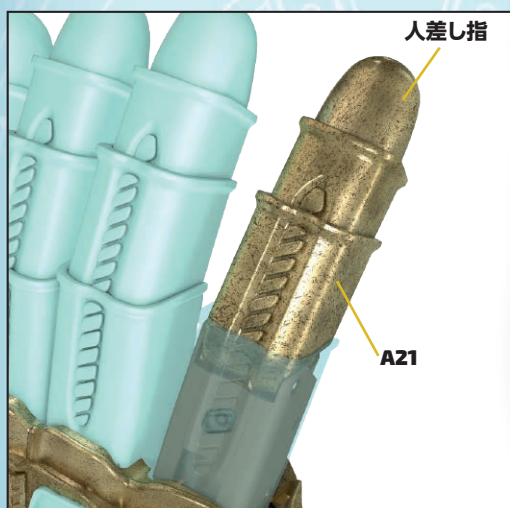

今ステージの完成

次回プレートをはめれば、
人差し指は完成だ!